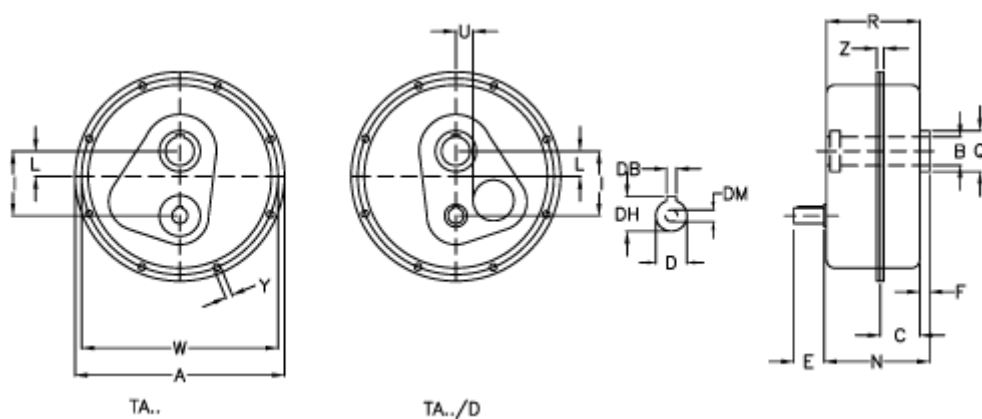

Varenummer: 2948060250070001
 Beskrivelse: Akselgear TA 60.70D i=25
 incl. smøremiddel

Mål

a	= 498	E = 80	Vægt (kg) = 97
Betegnelse	= TA 60.70D	F = 15	W = 468
B G7	= 70	I = 174	Y = 13.0
C	= 73	L = 47	Z = 28.5
DB	= 10	N = 205.0	
DH	= 42.0	Q = 100	
D h6	= 38	R = 199.0	
DM	= M12	U = 48	